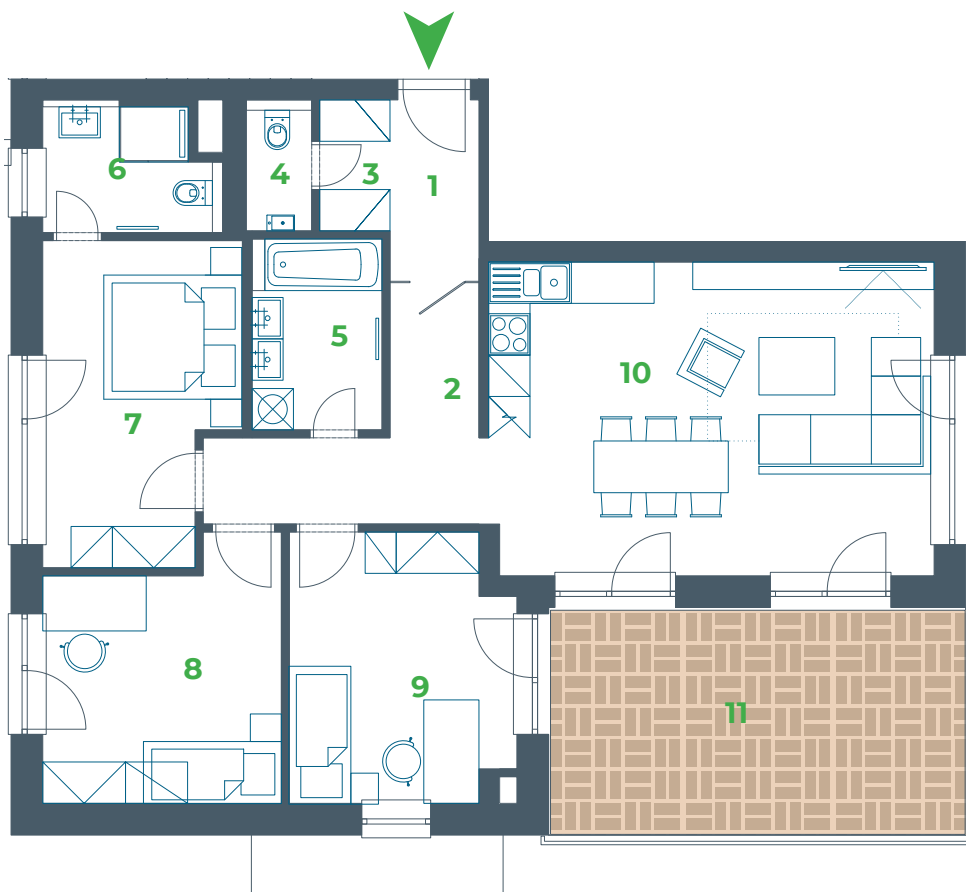

LORINČÍK
HAJE

BD 4/2

pohľad východný

pohľad južný

pohľad západný

pohľad severný

Byt č. 8 / 4-izbový

BYT č. 8		4.NP
Miestnosť		Plocha (m2)
1	Zádverie	3,58
2	Chodba	7,90
3	Šatník	1,94
4	WC	1,66
5	Kúpeľňa	5,22
6	Kúpeľňa	4,34
7	Izba	12,37

Miestnosť		Plocha (m2)
8	Izba	12,14
9	Izba	12,50
10	Obytná kuchyňa	29,45
11	Terasa	20,81
SPOLU Úžitková plocha		91,10
Terasa		20,81