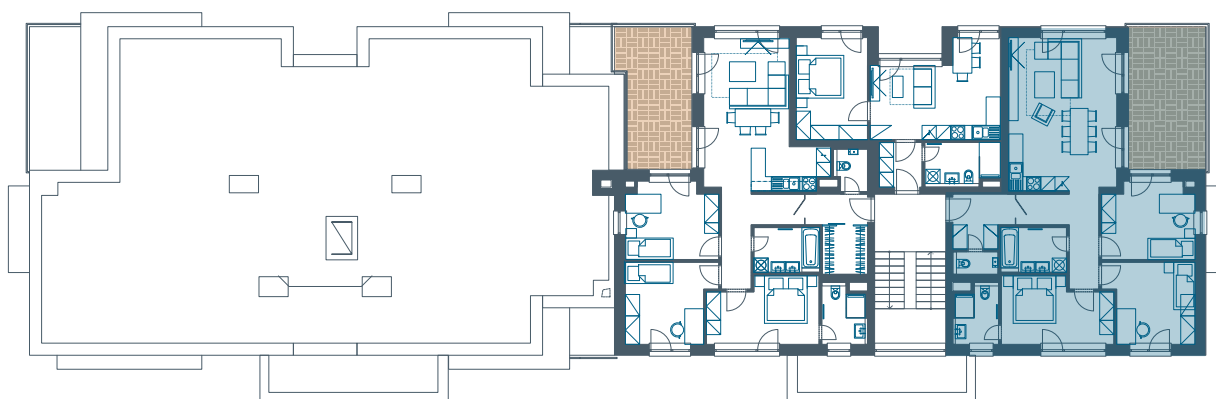

LORINČÍK
HAJE

BD 4/2

pohľad východný

pohľad južný

pohľad západný

pohľad severný

Byt č. 8 / 4-izbový

BYT č. 8		4.NP
Miestnosť		Plocha (m2)
1	Zádverie	3,58
2	Chodba	7,90
3	Šatník	1,94
4	WC	1,66
5	Kúpeľňa	5,22
6	Kúpeľňa	4,34
7	Izba	12,37

Miestnosť		Plocha (m2)
8	Izba	12,14
9	Izba	12,50
10	Obytná kuchyňa	29,45
11	Terasa	20,81
SPOLU Úžitková plocha		91,10
Terasa		20,81