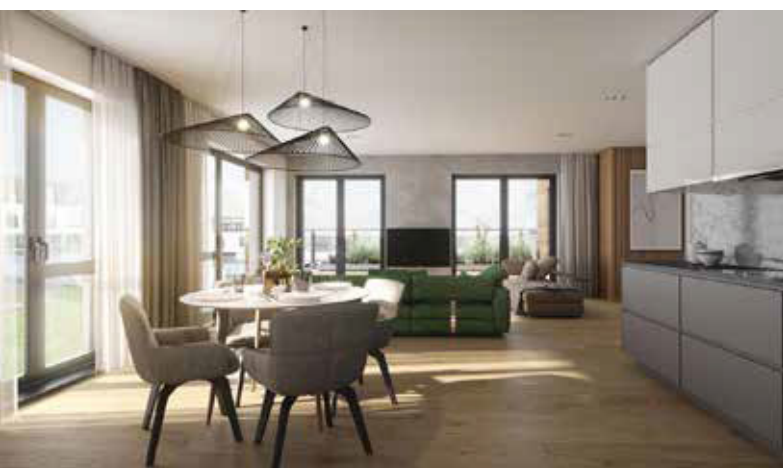

LORINČÍK
HAJE

BD 4/2

pohľad východný

pohľad južný

pohľad západný

pohľad severný

Byt č. 8 / 4-izbový

BYT č. 8		4.NP
Miestnosť		Plocha (m2)
1	Zádverie	3,58
2	Chodba	7,90
3	Šatník	1,94
4	WC	1,66
5	Kúpeľňa	5,22
6	Kúpeľňa	4,34
7	Izba	12,37